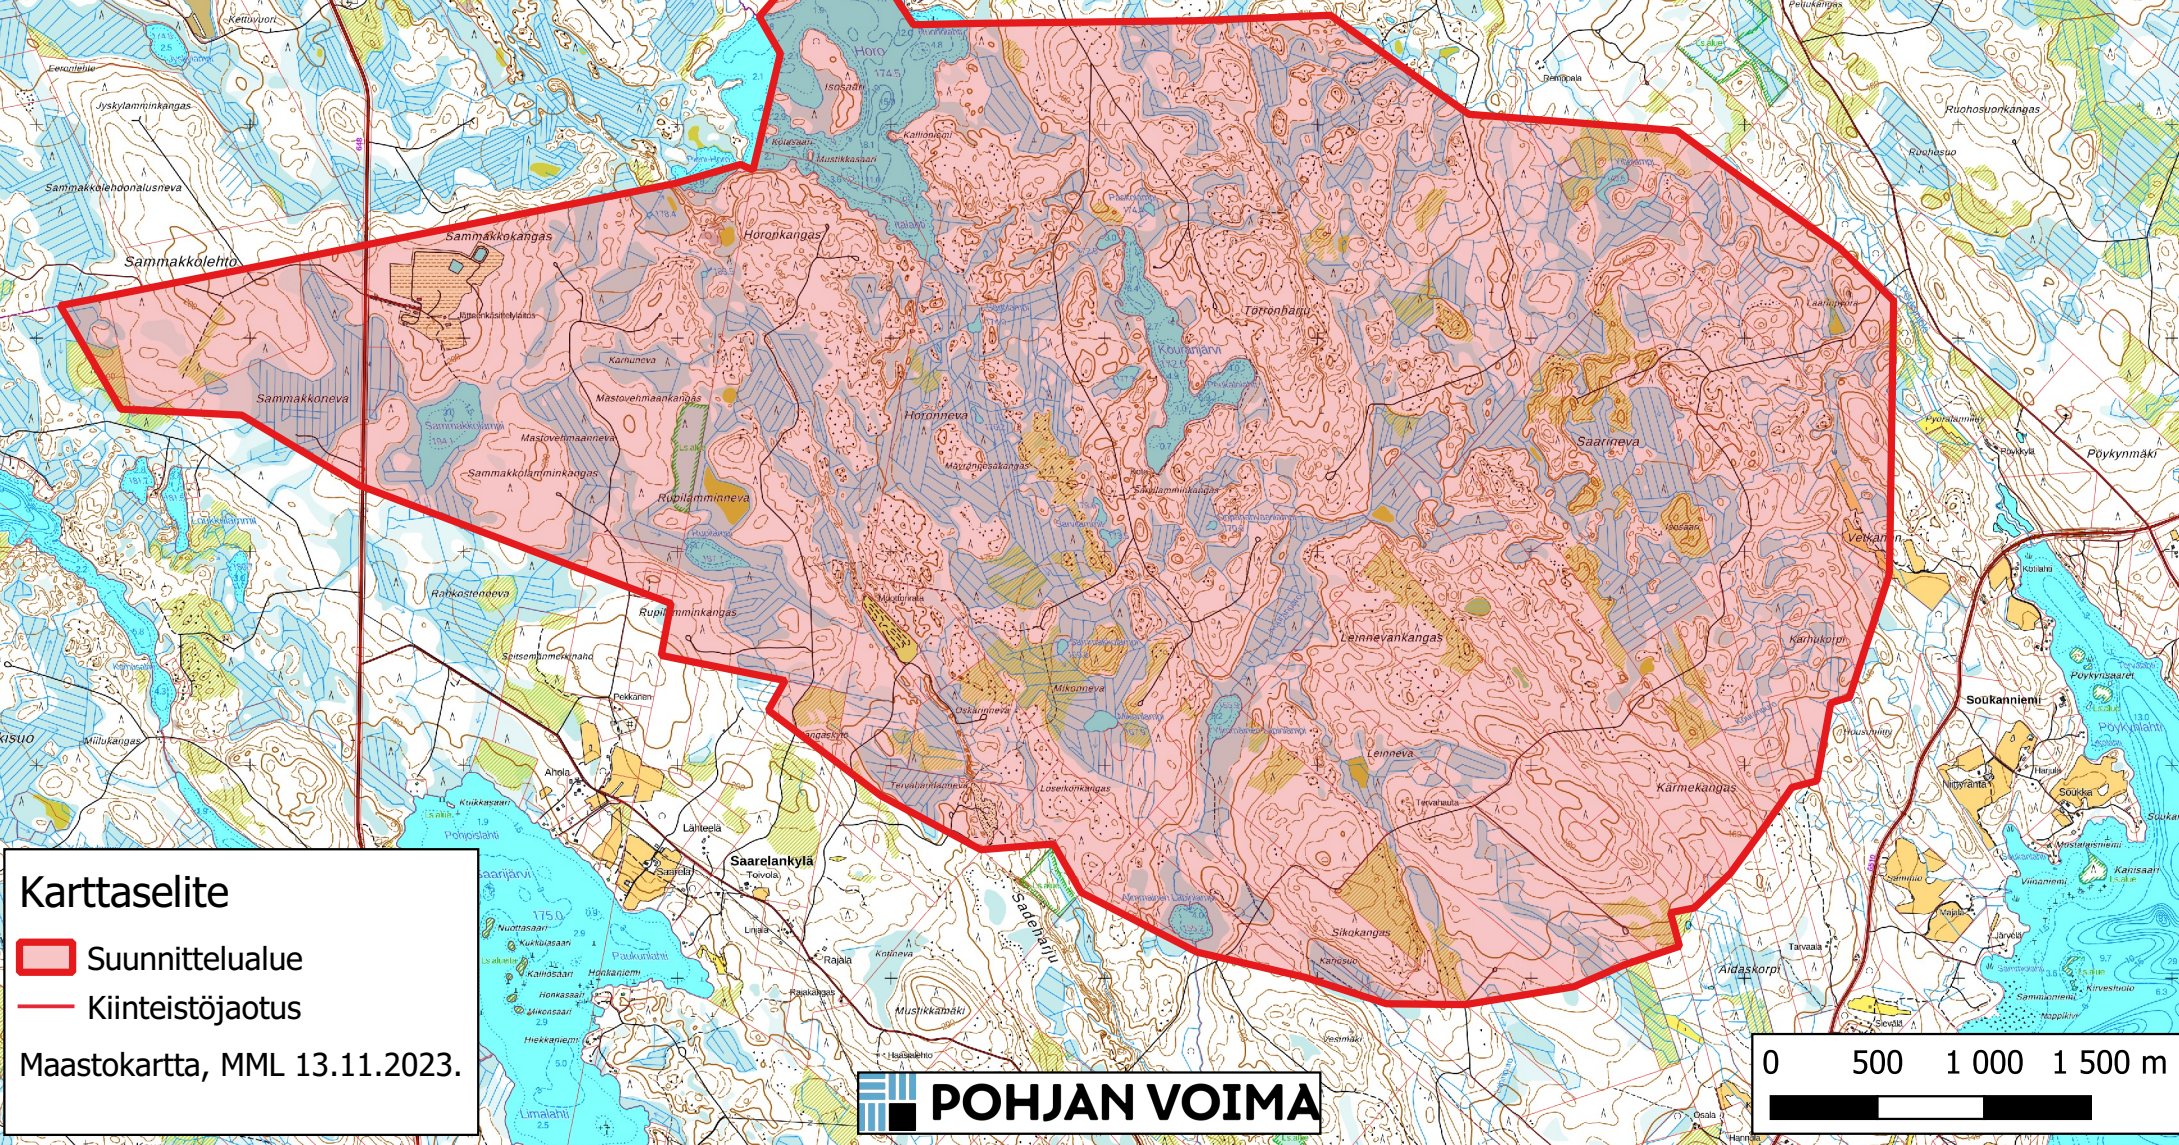

Leinnevankankaan tuulivoimahanke

Karttaselite

-  Suunnittelualue
-  Kiinteistöjaotus

Maastokartta, MML 13.11.2023.